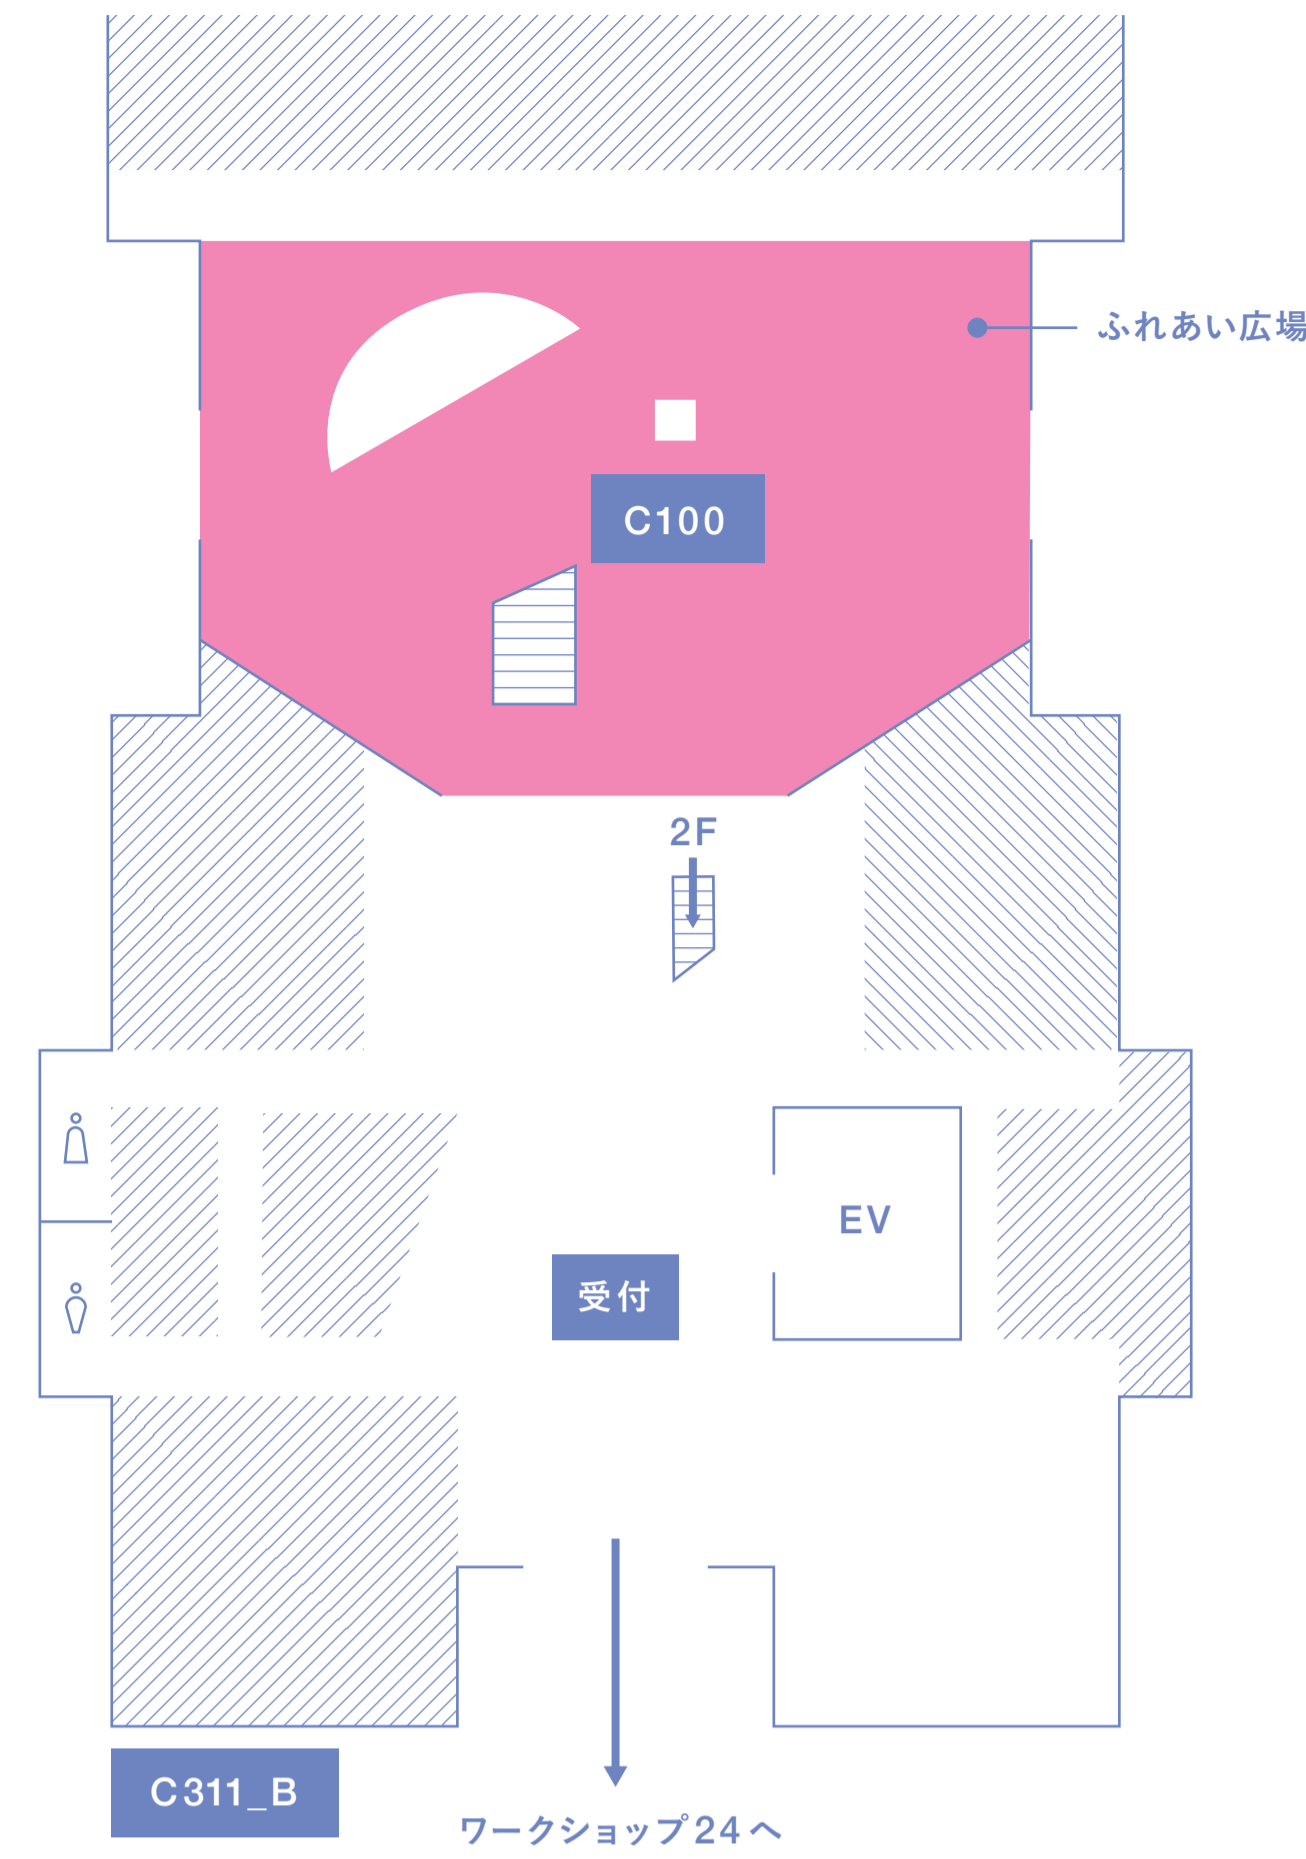

ソフトピアジャパン センタービル

C100	IAMAS ガムラン演奏会
C211	metarium
C202	陰翳暗鬼
C311_A	殺された夜から
C311_B	NxPC. Live
C312	孔雀色
C305	a_fraction_of_time.zip
C405	TBM プロジェクト展 2023
C400	自然になるノイズ
C411	DOUBLE CLIPPER (NxPC.Lab)

1F

2F

3F