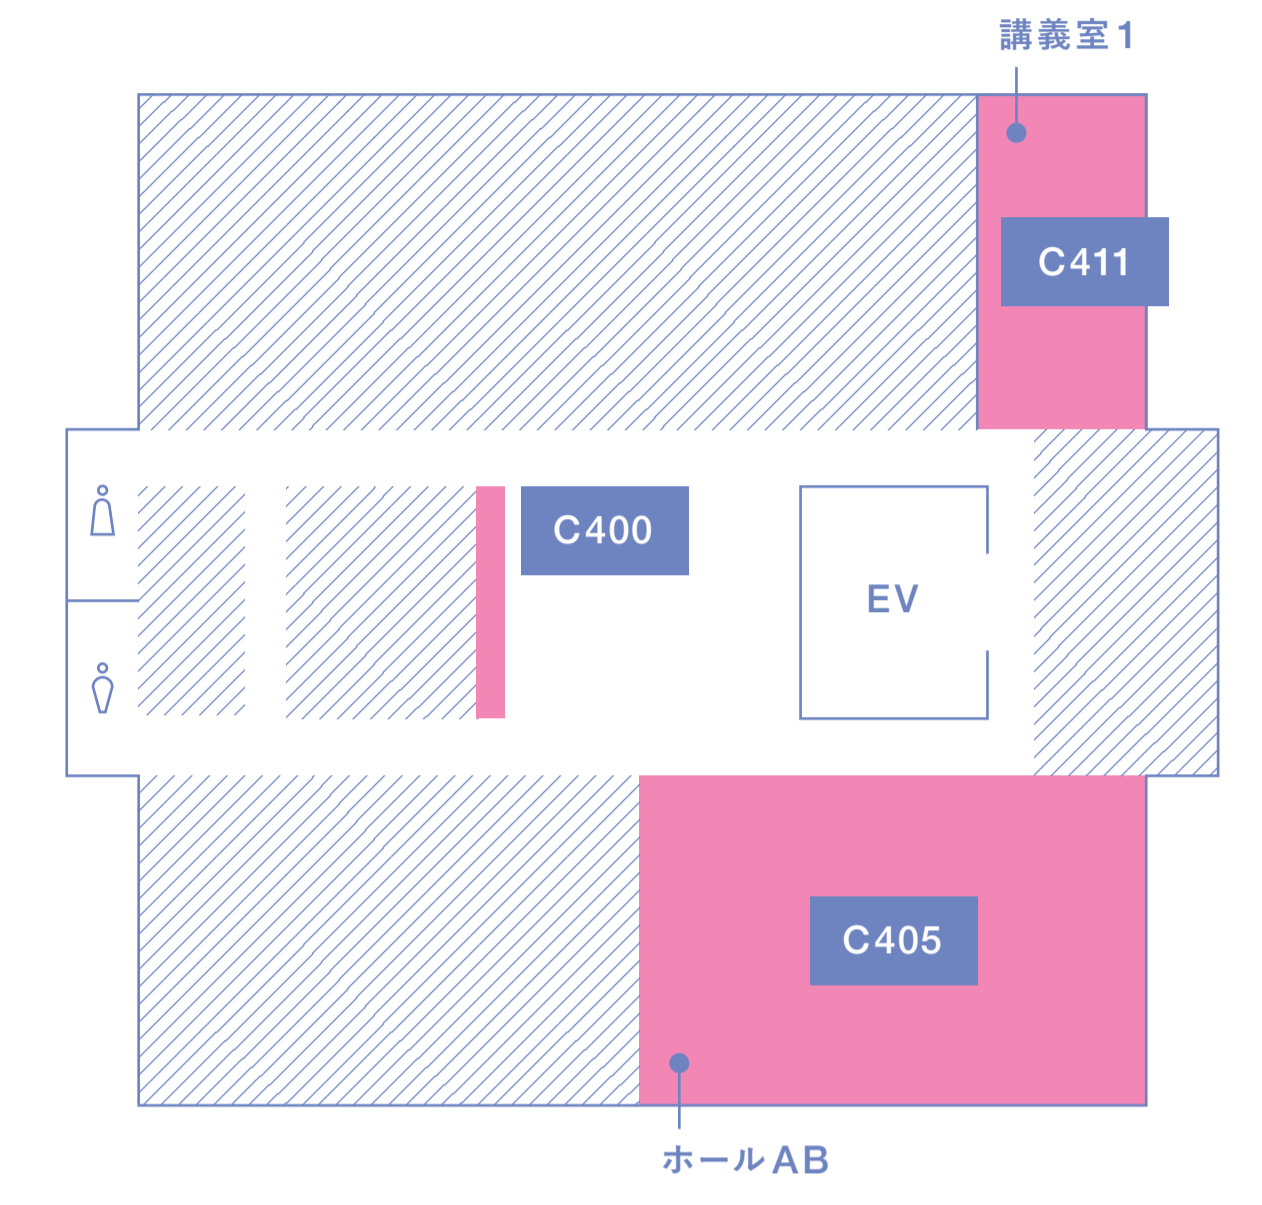

ソフトピアジャパン センタービル

C100	IAMAS ガムラン演奏会
C211	metarium
C202	陰翳暗鬼
C311_A	殺された夜から
C311_B	NxPC. Live
C312	孔雀色
C305	a_fraction_of_time.zip
C405	TBM プロジェクト展 2023
C400	自然になるノイズ
C411	DOUBLE CLIPPER (NxPC.Lab)

1F

2F

3F

1F

2F

5F