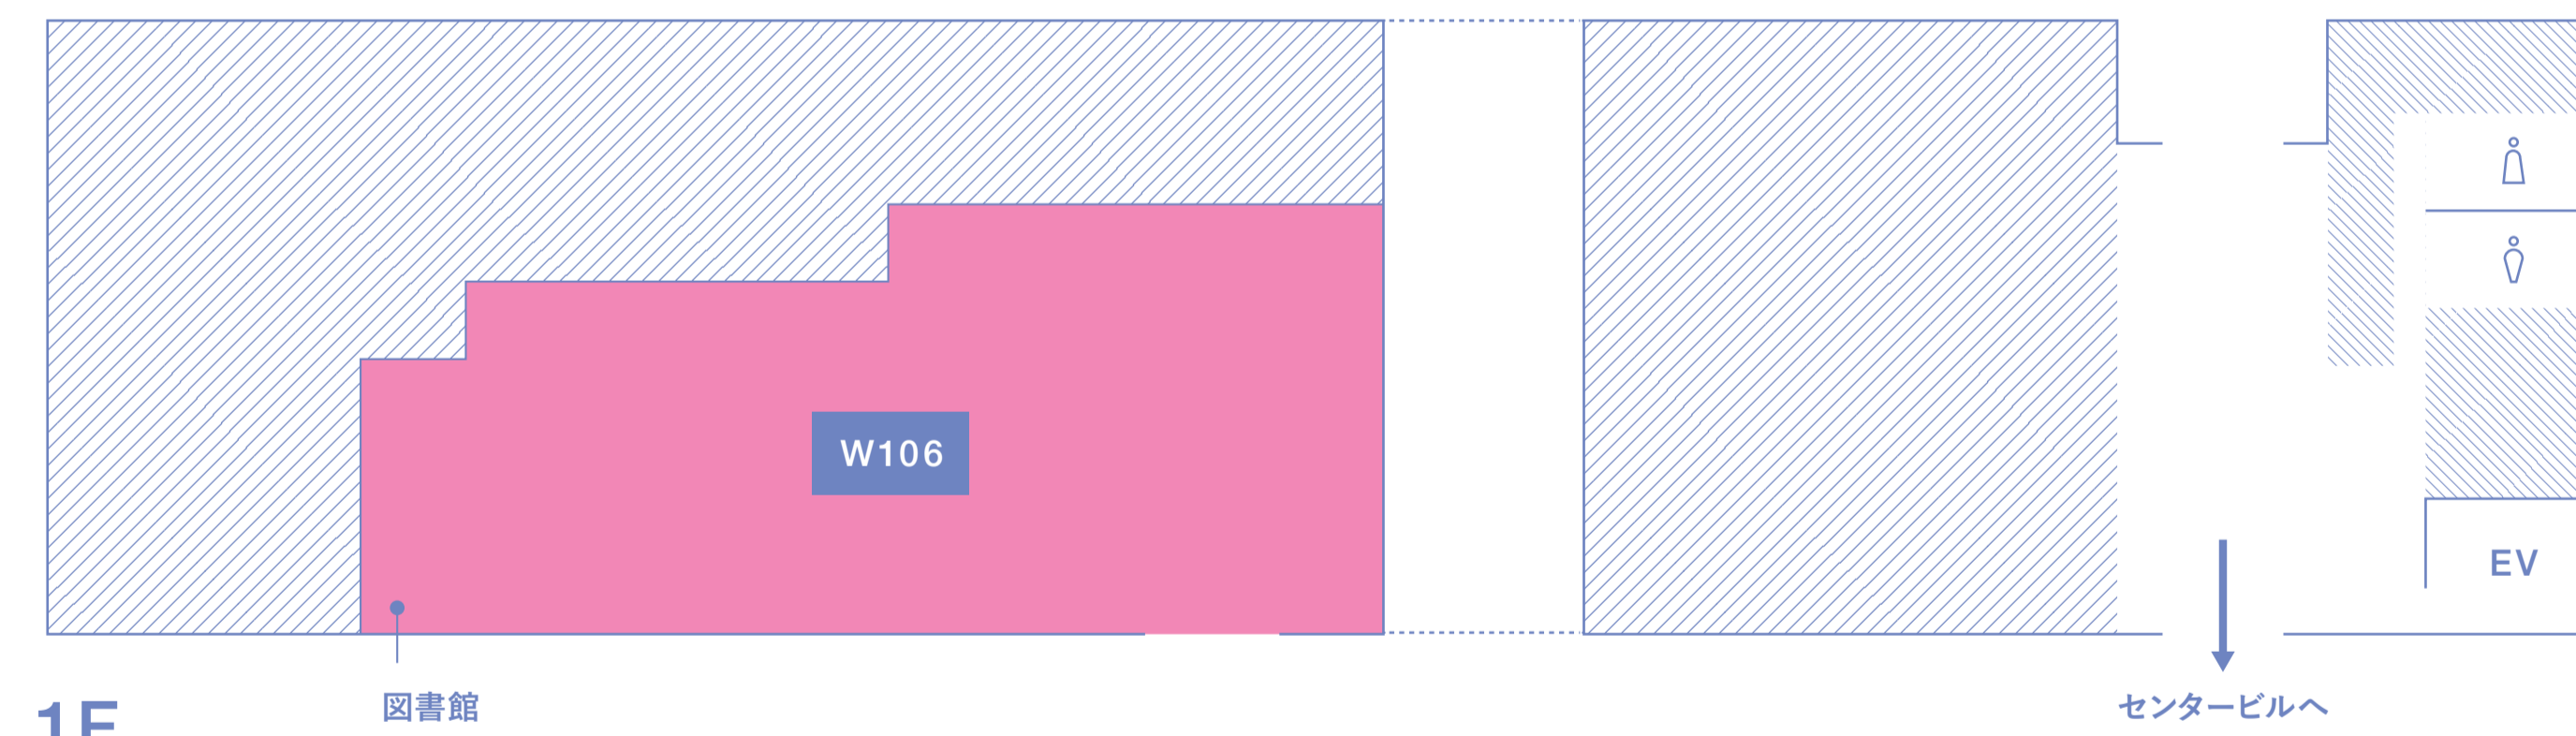

ワークショップ 24

W106	だんわしつ
W201_A	進学説明会
W201_B	Kiosk 展示広報
W501_A	進学説明会
W501_B	シンポジウム「超学際領域における研究の評価とは？」
W501_C	現代小説を読む会
W501_D	人工知能の時代の芸術 - 「表現」とはなんだろうか？
W502	BISTRO HOUSE ぶろぐらみんぐ
W508_A	Digitize
W508_B	code play/ 码上演繹
W508_C	Collaborative design research project
W508_D	福祉の技術プロジェクト
W508_E	EEE-Exhibition
W504	perspective on ham

1F