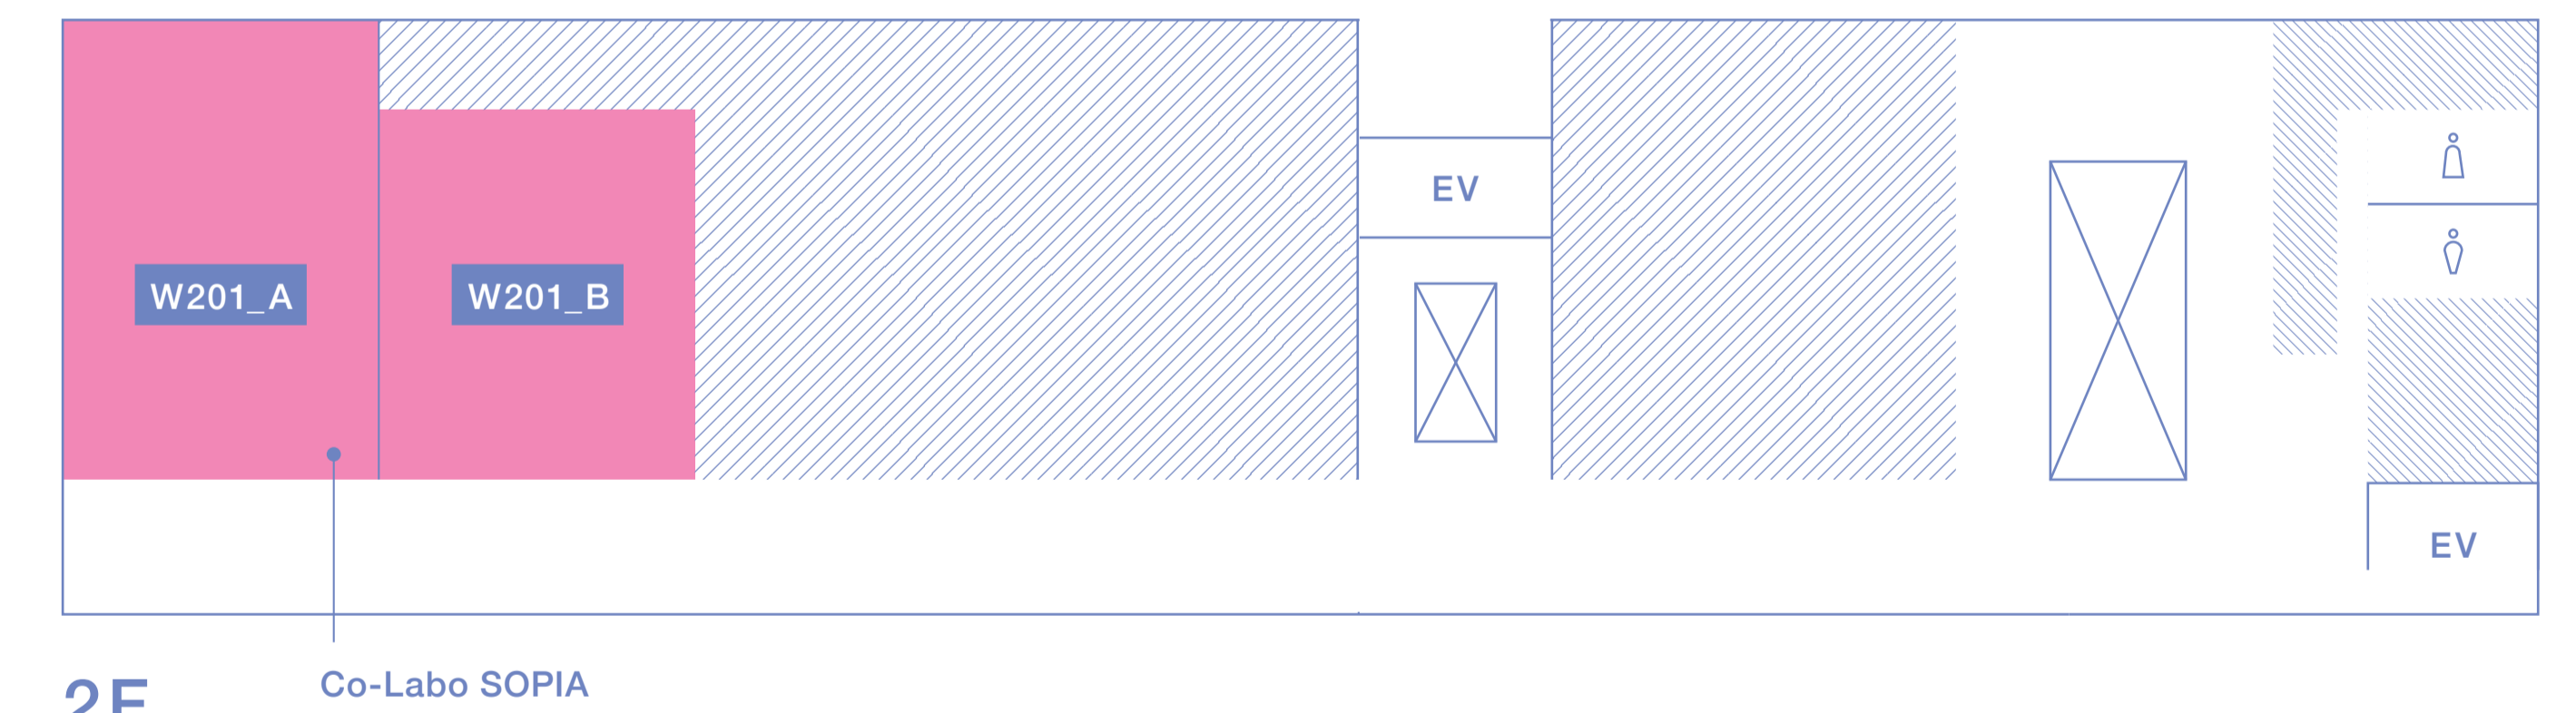

ソフトピアジャパン センタービル

C100	IAMAS ガムラン演奏会
C211	metarium
C202	陰翳暗鬼
C311_A	殺された夜から
C311_B	NxPC. Live
C312	孔雀色
C305	a_fraction_of_time.zip
C405	TBM プロジェクト展 2023
C400	自然になるノイズ
C411	DOUBLE CLIPPER (NxPC.Lab)

ワークショップ 24

W106	だんわしつ
W201_A	進学説明会
W201_B	Kiosk 展示広報
W501_A	進学説明会
W501_B	シンポジウム「超学際領域における研究の評価とは？」
W501_C	現代小説を読む会
W501_D	人工知能の時代の芸術 - 「表現」とはなんだろうか？
W502	BISTRO HOUSE ぶろぐらみんぐ
W508_A	Digitize
W508_B	code play/ 码上演繹
W508_C	Collaborative design research project
W508_D	福祉の技術プロジェクト
W508_E	EEE-Exhibition
W504	perspective on ham

2F